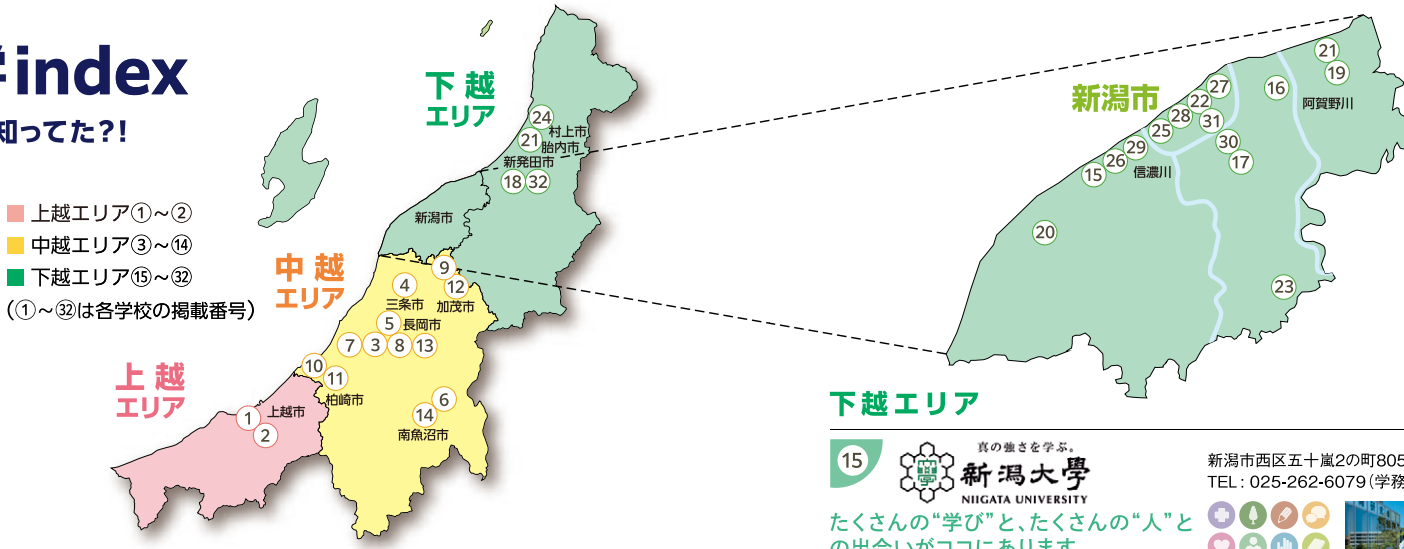

特徴 工学に加えて経営も学ぶことで、社会で活躍できる人になる

**5 長岡造形大学** 公立  
長岡市千秋4丁目197  
TEL: 0258-21-3331 (入試広報課)

デザインで、もっといい世界を作ろう。

特徴 ものごとの本質を捉え、変化する社会をデザインで切り拓く

**6 北里大学 健康科学部** 私立  
南魚沼市黒土新田500番  
TEL: 025-779-4511 (新潟キャンパス)

新千円札の顔・北里柴三郎の大学で医療専門職をめざす

特徴 2024年4月に誕生した健康科学部では看護師と臨床検査技師を目指します。

**7 長岡崇徳大学** 私立  
長岡市深沢町2278番地8  
TEL: 0258-46-6666 (入試・広報課)

地域をつなぐ「看護力」を育む

特徴 長岡崇徳(すく)大学は地域医療を支える人材を育成する看護の単科大学です。

**8 長岡大学** 私立  
長岡市御山町80-8  
TEL: 0120-248-556 (入学課)

「充実」・「達成」・「満足」を実感できる大学です!!

特徴 経済経営を基礎にした5コースから2つを選択できるWコース制を採用。

■ 上越エリア①~②  
■ 中越エリア③~⑬  
■ 下越エリア⑮~⑳  
(①~⑳は各学校の掲載番号)