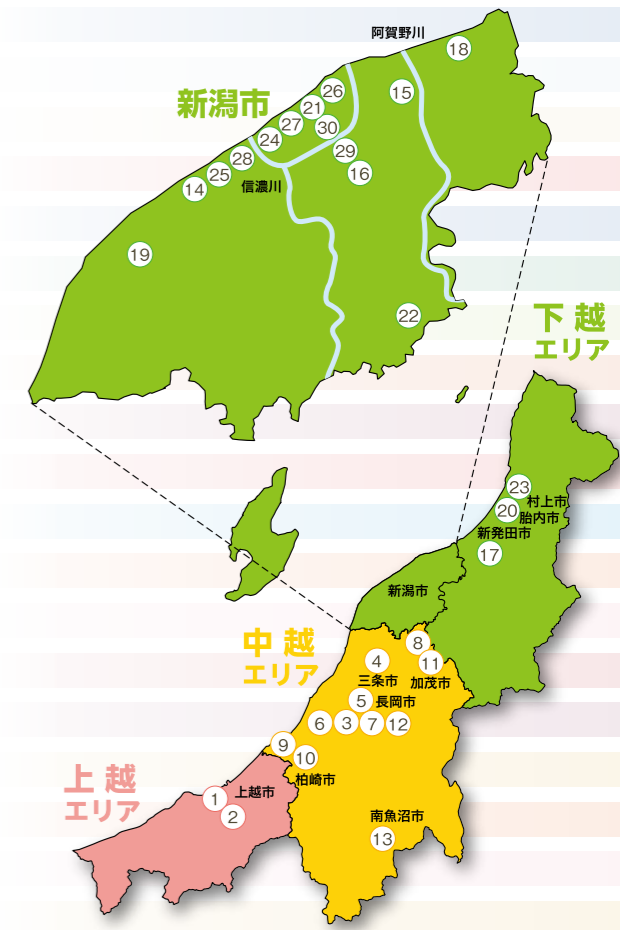

将来の夢を描き、志望校を選択しよう!

興味のある分野が どの大学で学べるか 調べよう!

新潟県内の大学で学べる分野は多様です。
まずは、興味のある分野を見極め、
大学選択のヒントにしよう!
分野選択に迷ったら、
ホームページもチェック!

学べる分野早見表

	上越エリア ①～②		中越エリア ③～⑬										下越エリア ⑭～⑳																			
	1	3	14	2	4	5	15	6	7	8	9	10	16	17	18	19	20	21	22	23	24	11	25	26	27	28	12	30	13	29		
	上越教育大学	長岡技術科学大学	新潟大学	新潟県立看護大学	三条市立大学	長岡造形大学	新潟県立大学	長岡崇徳大学	長岡大学	新潟経営大学	新潟工科大学	新潟産業大学	開志専門職大学	敬和学園大学	新潟医療福祉大学	新潟国際情報大学	新潟食料農業大学	新潟青陵大学	新潟薬科大学	新潟リハビリテーション大学	日本歯科大学新潟生命歯学部	新潟中央短期大学	新潟工業短期大学	新潟青陵大学短期大学部	日本歯科大学新潟短期大学	明倫短期大学	長岡工業高等専門学校	放送大学	国際大学(IUJ)	事業創造大学院大学		
文学		●	●				●							●	●	●															●	
語学			●				●		●	●				●		●												●				
法学			●											●																	●	
経済・経営・商学			●		●	●	●	●	●	●		●	●	●	●	●	●								●			●	●	●		
社会学			●				●		●	●				●	●	●									●			●				
国際関係学			●				●		●	●				●	●													●	●			
看護・保健学			●	●			●	●																							●	
医・歯学			●																		●										●	
薬学																							●								●	
理学			●																													
工学		●	●		●	●								●	●	●							●								●	
農学			●																													
教員養成・教育学	●	●	●				●			●	●			●	●								●		●							●
生活科学			●			●	●		●	●																						●
芸術学						●																										●
総合科学			●																													●

ニイガタの 大学一覧へ

上越・中越・下越の各エリアごとに
それぞれの大学の魅力や特徴を紹介します。

■上越エリア ①～② ■中越エリア ③～⑬ ■下越エリア ⑭～⑳
(①～⑳ は各学校の掲載番号)